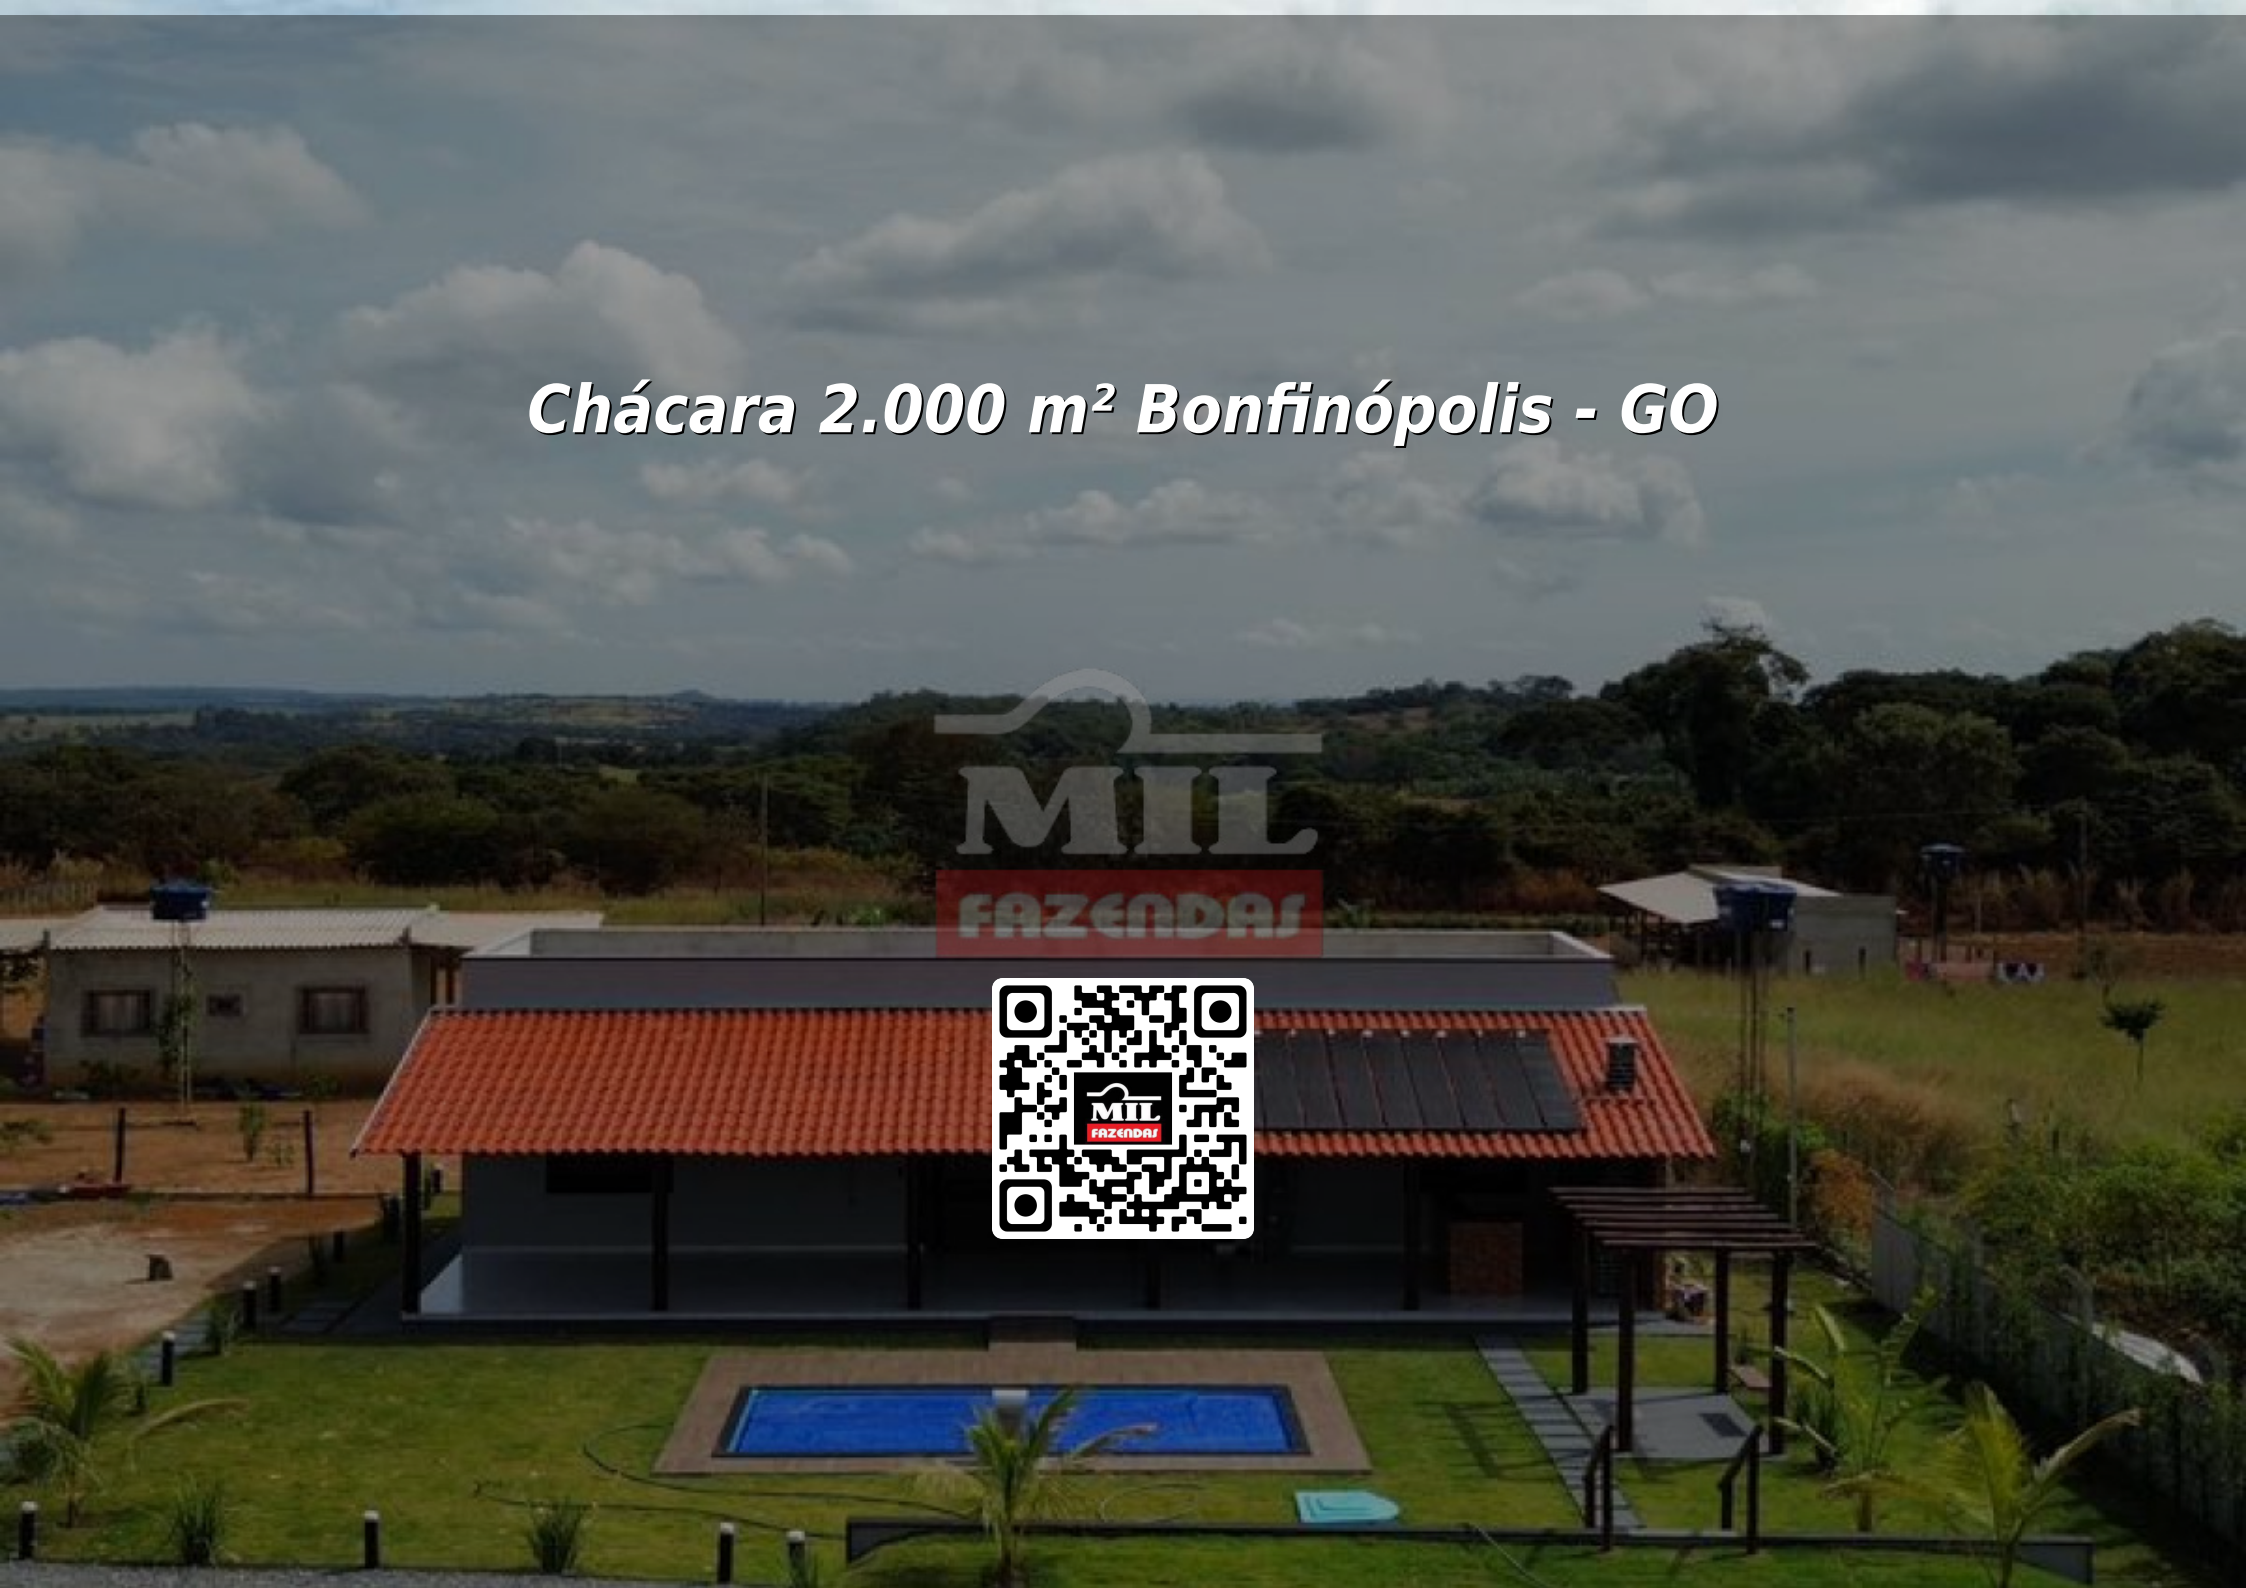

Chácara 2.000 m² Bonfinópolis - GO

Ver no site

▣ *Seu refúgio perfeito em Bonfinópolis-GO está aqui!*

▣ *Chácara nova, moderna e pronta para morar ou lazer, com excelente localização e acabamento impecável. Ideal para quem busca tranquilidade, conforto e contato com a natureza!*

▣ *Bonfinópolis-GO*

▣ *Terreno com 2.000m²*

▣ *Casa nova*

▣ *2 quartos, sendo 1 suíte*

▣ *Banheiro social*

▣ *Sala de TV aconchegante*

▣ *Cozinha com bancada americana*

▣ *Área gourmet completa*

- **Poço artesiano com vazão de 1.200 litros/hora**
- **Cercada na tela com portão**
- **Câmeras de monitoramento com áudio**
- **Estacionamento amplo**
- **Terreno 100% plano**
- **Fácil acesso**
- **Loteamento consolidado, reservado e tranquilo**

- **Apenas 6 km de estrada de chão**
- **35 km de Goiânia (região Vila Pedrosa)**

- **Valor: R\$ 380.000,00**
- **Aceita veículo como parte do pagamento**

MIL
FAZENDAS

MIL
FAZENDAS

MILL
FAZENDAS

The logo for MIL FAZENDAS. It features a stylized white wave-like symbol above the word "MIL" in a bold, white, sans-serif font. Below "MIL" is a red rectangular box containing the word "FAZENDAS" in a white, bold, sans-serif font.