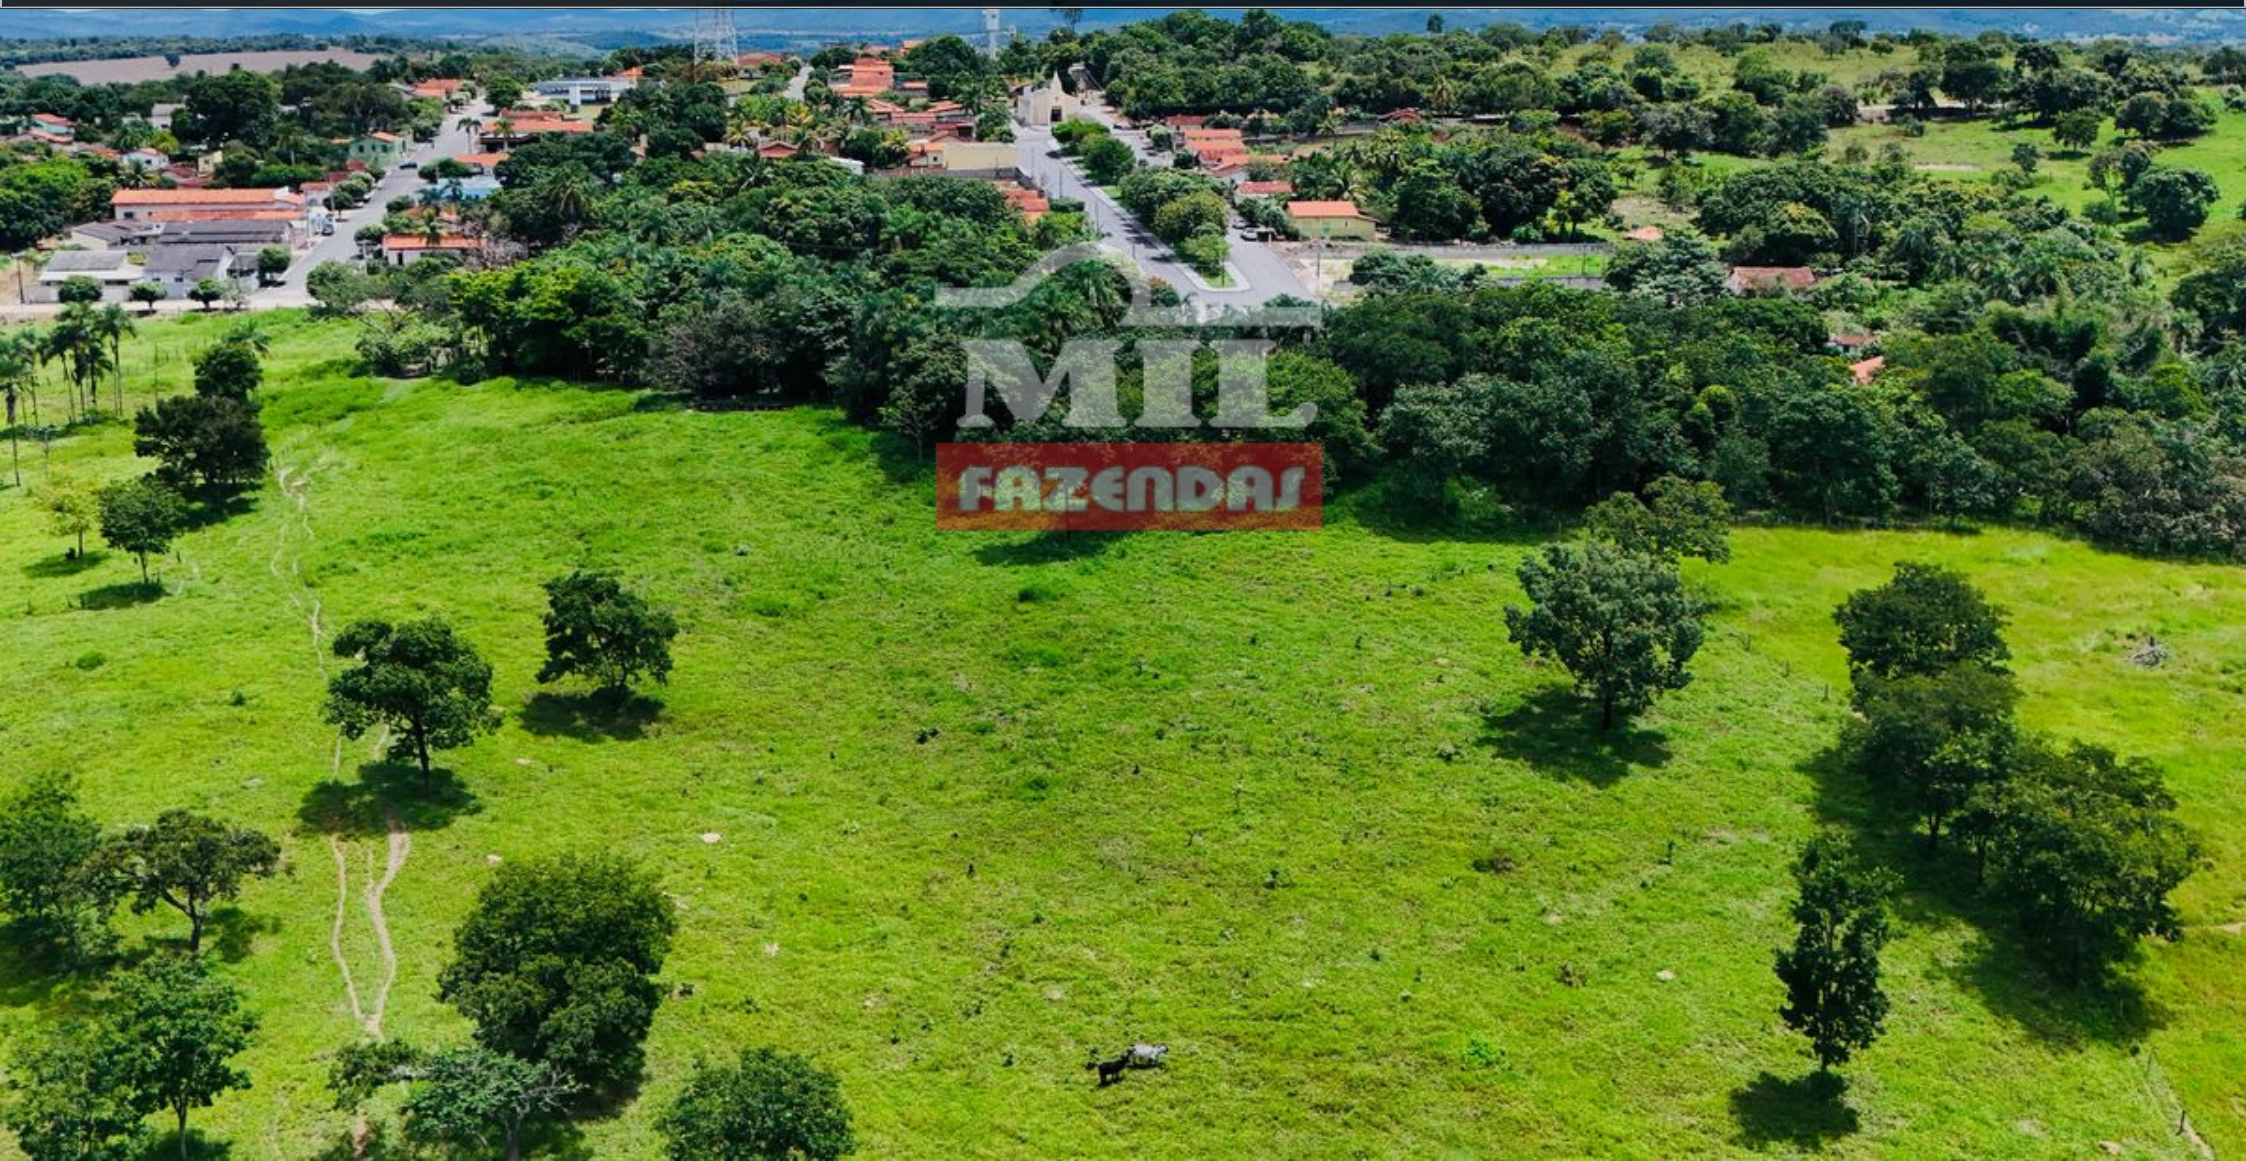

Valor

R$ 1.350.000,00

Estuda permuta em imóvel urbano até R$ 400.000,00

Atenção:

As informações contidas neste anúncio podem sofrer alterações a qualquer tempo, sem aviso prévio.

Por favor, confirme sempre os dados atualizados.

**MIL
FAZENDAS**