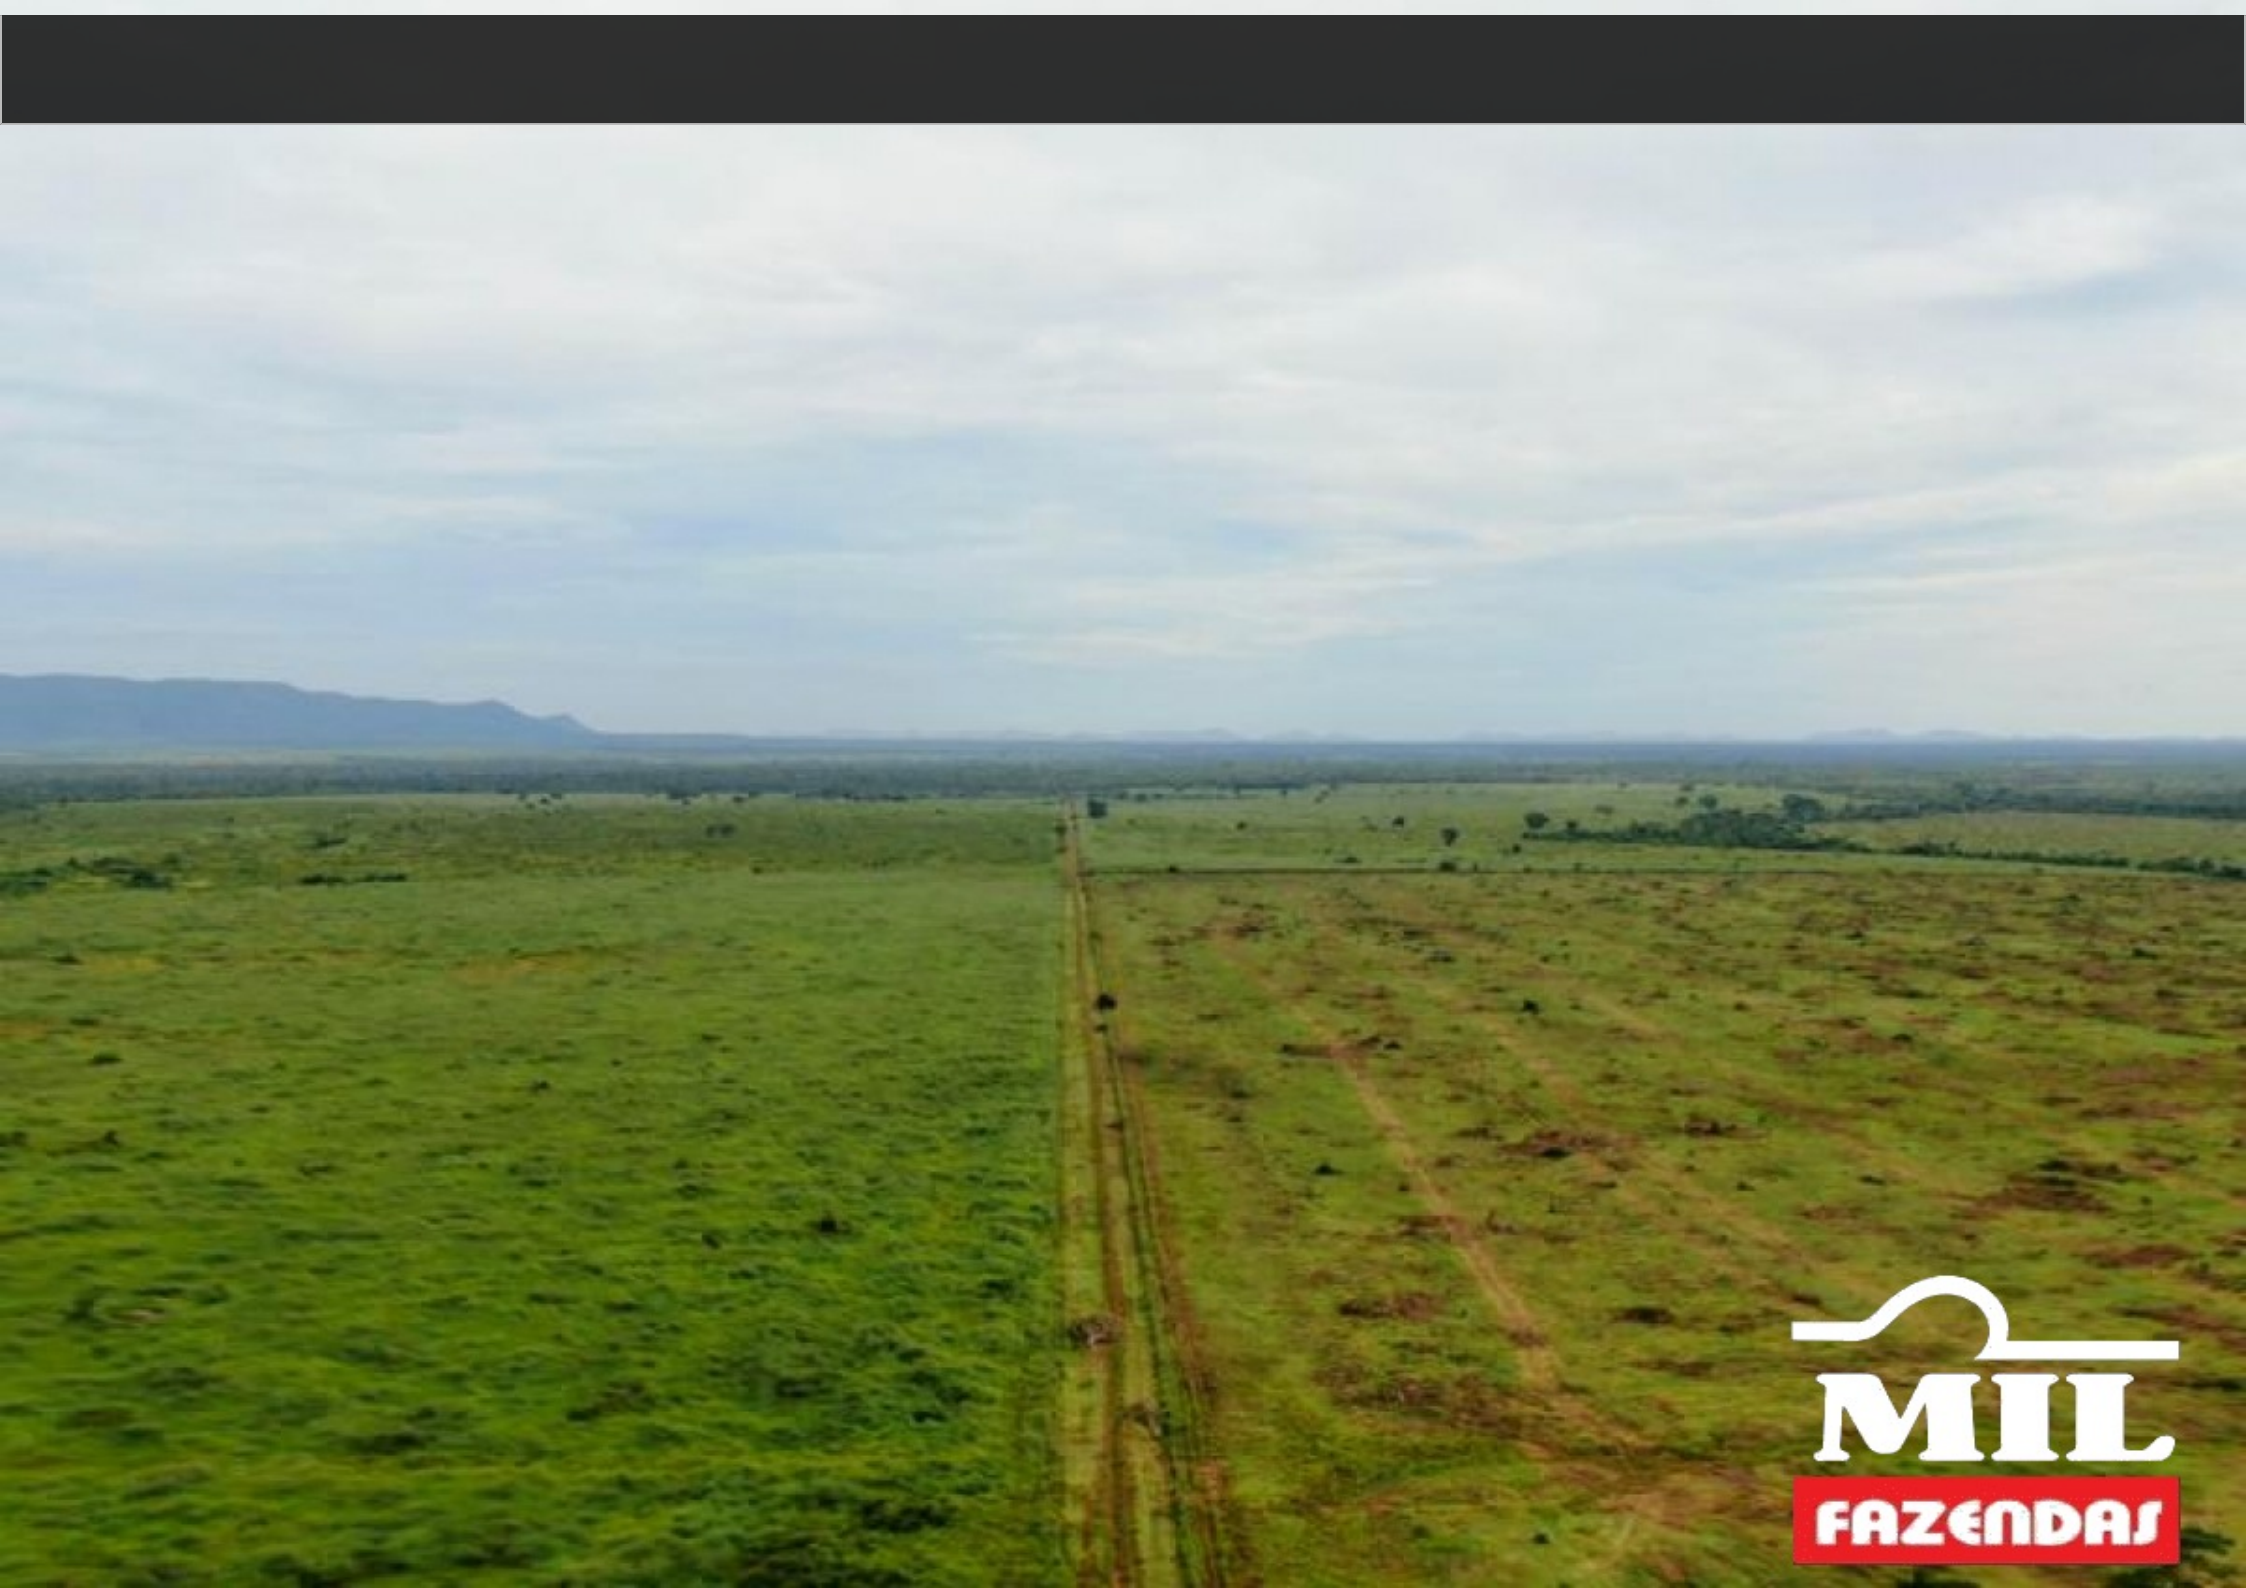

The logo for MIL FAZENDAS. It features a stylized white graphic of a house or field above the word "MIL" in a bold, white, serif font. Below "MIL" is a red rectangular box containing the word "FAZENDAS" in a white, bold, sans-serif font.