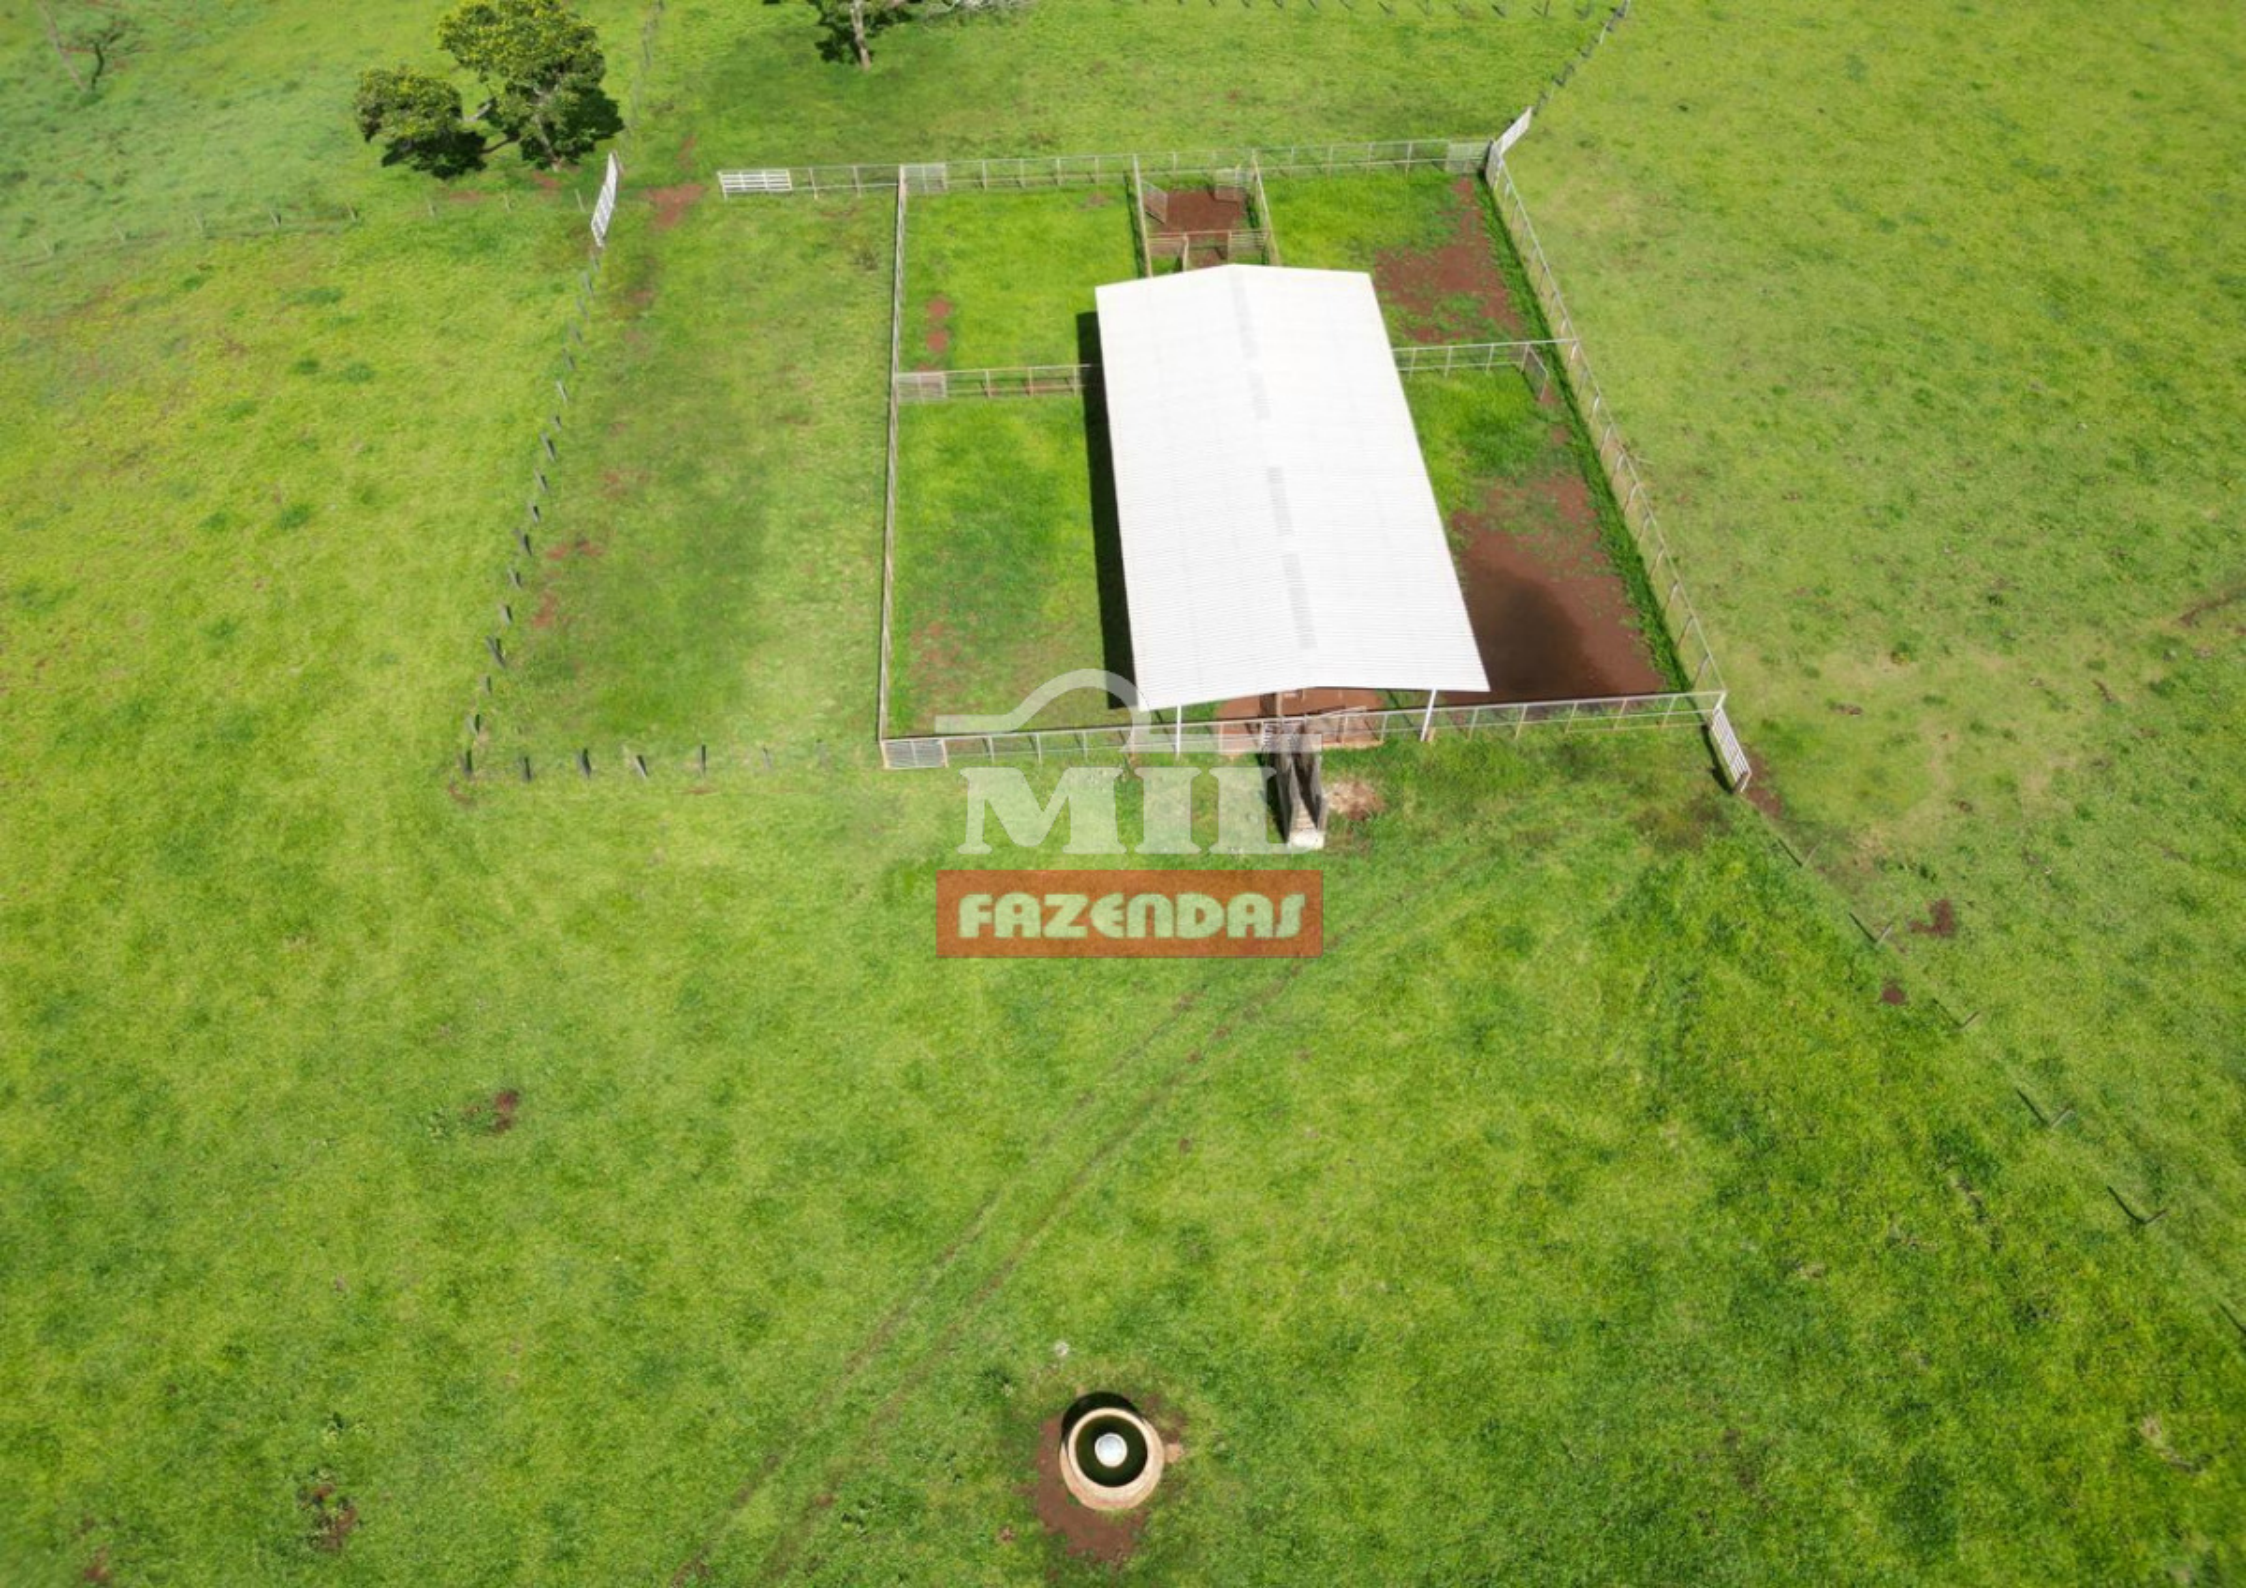

Fazenda 230 alqueires (1.113 hectares) Itapaci - Go

Ver no site

***“Uma das Melhores Fazendas de Goiás”
Fazenda no Vale do São Patrício
ÁREA TOTAL: 230 Alqueires (1.113 Hectares)
ÁREA em PASTO: 204 alqueires.
“Toda em terra de Cultura”***

....

Repartida hoje em 20 pastos em Brachiaria, de forma estratégica para fácil manejo ; Cercas novas em Aroeira ; 03 casas para funcionários, uma delas em fase de acabamento com 140 m² , forrada de ALTO PADRÃO.

....

Sede com 5 quartos, que acomodam bem até 20 pessoas ;Além de ter sala , cozinha grande , varanda gourmet com rego de água , churrasqueira e fogão a lenha ; 01 Piscina com água corrente.

....

Toda reserva da fazenda, está fechada com cerca de arame liso para que os animais não tenha acesso.

MIL
FAZENDAS

MIL
FAZENDAS

MIL
FAZENDAS

MIL
FAZENDAS

MIL
FAZENDAS

MIL
FAZENDAS

An aerial photograph of a vast, green pasture. In the center, a herd of white cows is grazing. The landscape is dotted with scattered trees and shrubs. In the background, there are rolling hills covered in dense green forest. A logo is overlaid in the center of the image, featuring a stylized white arch above the word "MIL" in large, bold, white letters, and the word "FAZENDAS" in white letters on a red rectangular background below it.