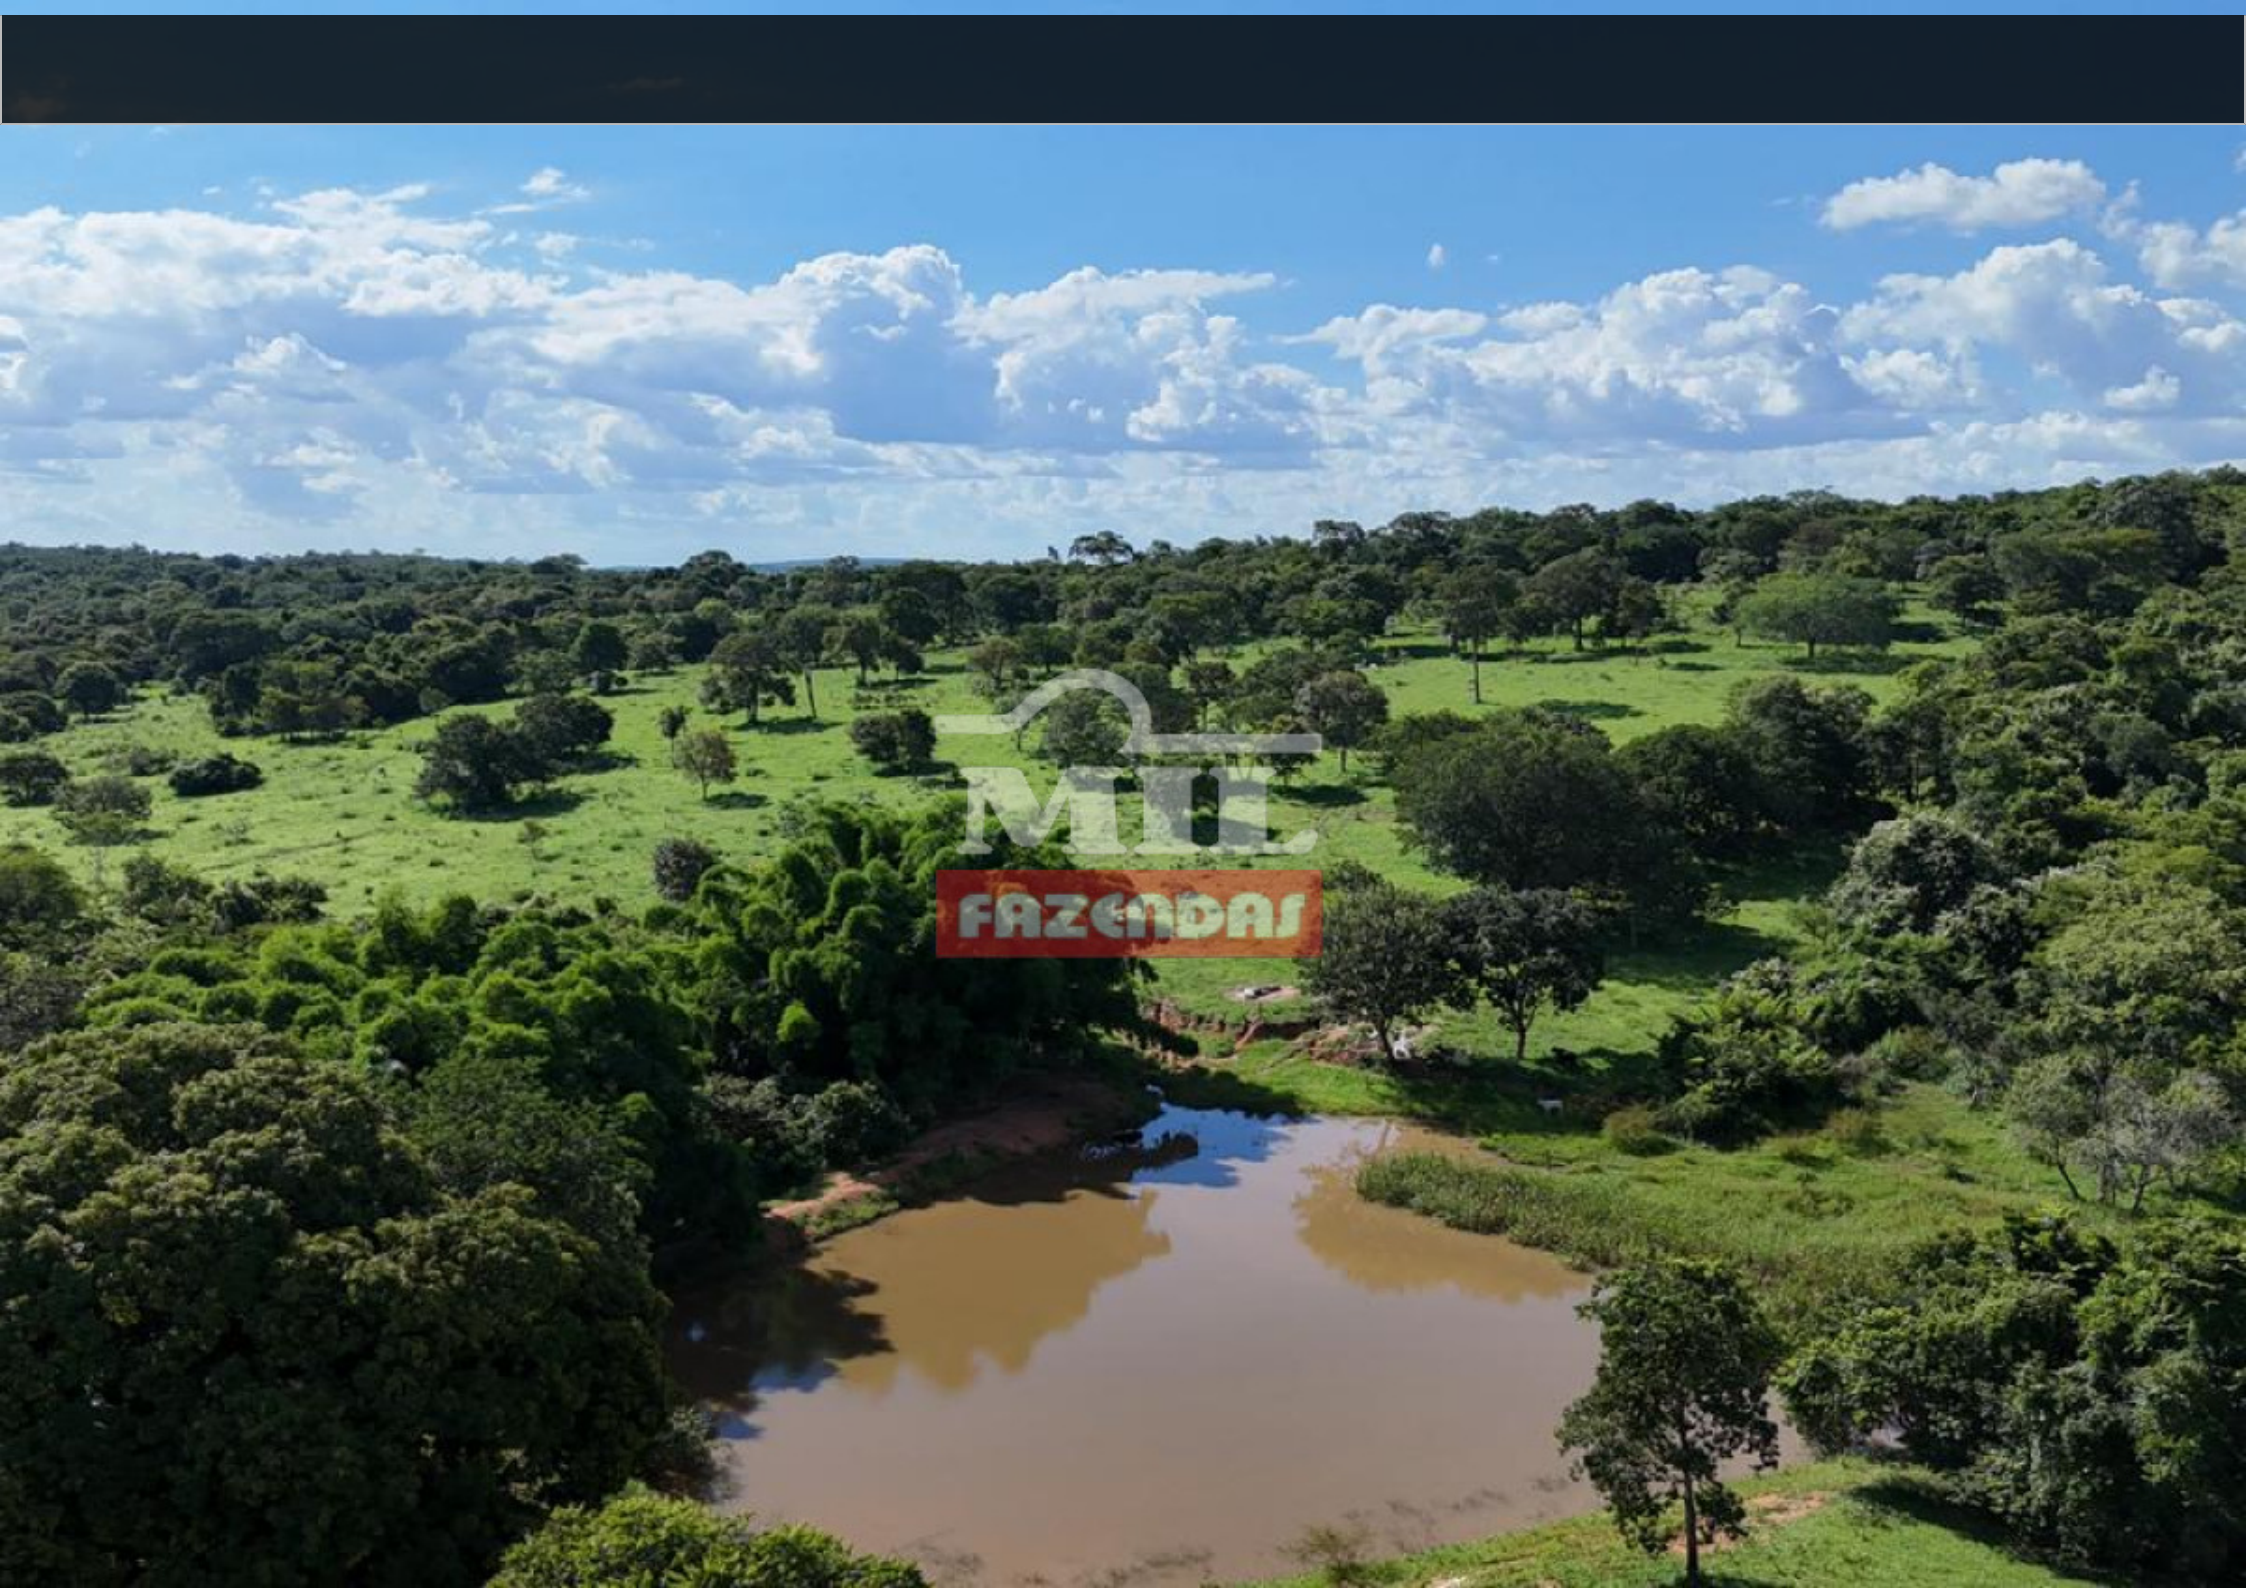

M
F
FAZENDAS