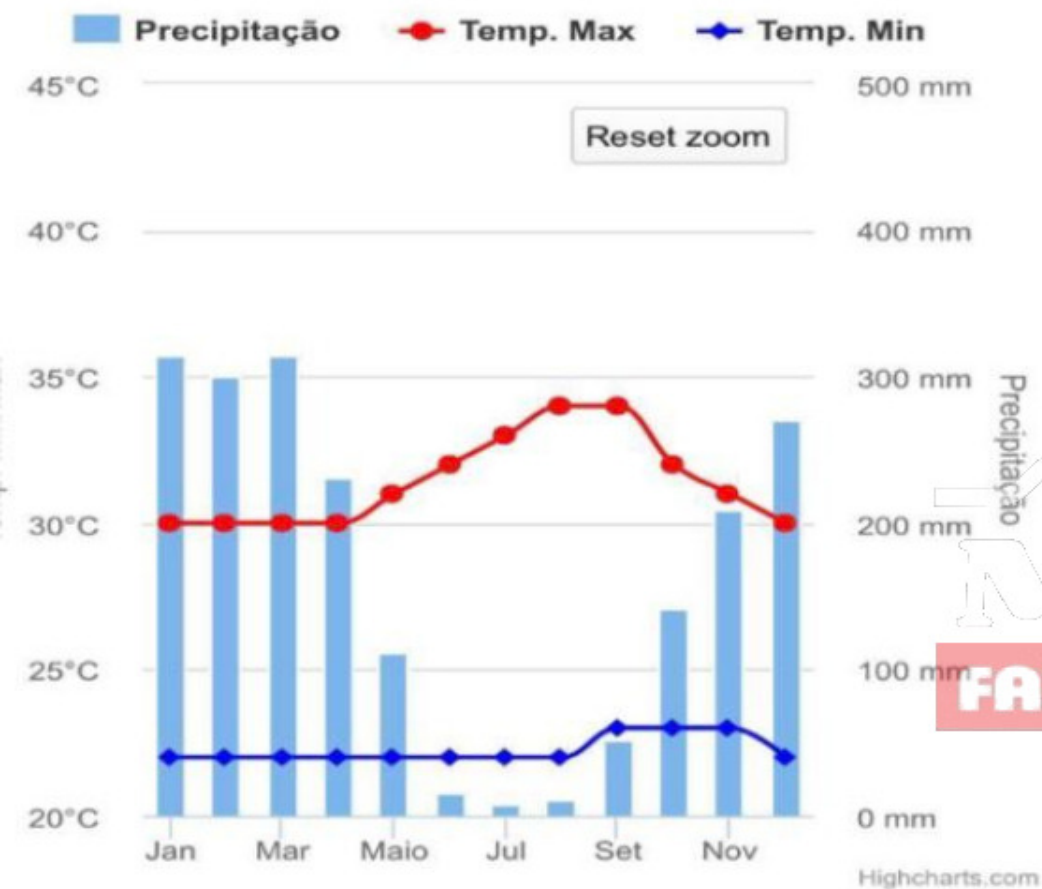

MIL
FAZENDA

MIL
FAZENDAS

MIL
FAZENDAS

Os dados apresentados representam o comportamento da chuva e da temperatura ao longo do ano. As médias climatológicas são valores calculados a partir de um série de dados de 30 anos observados. É possível identificar as épocas mais chuvosas/secas e quentes/frias de uma região.