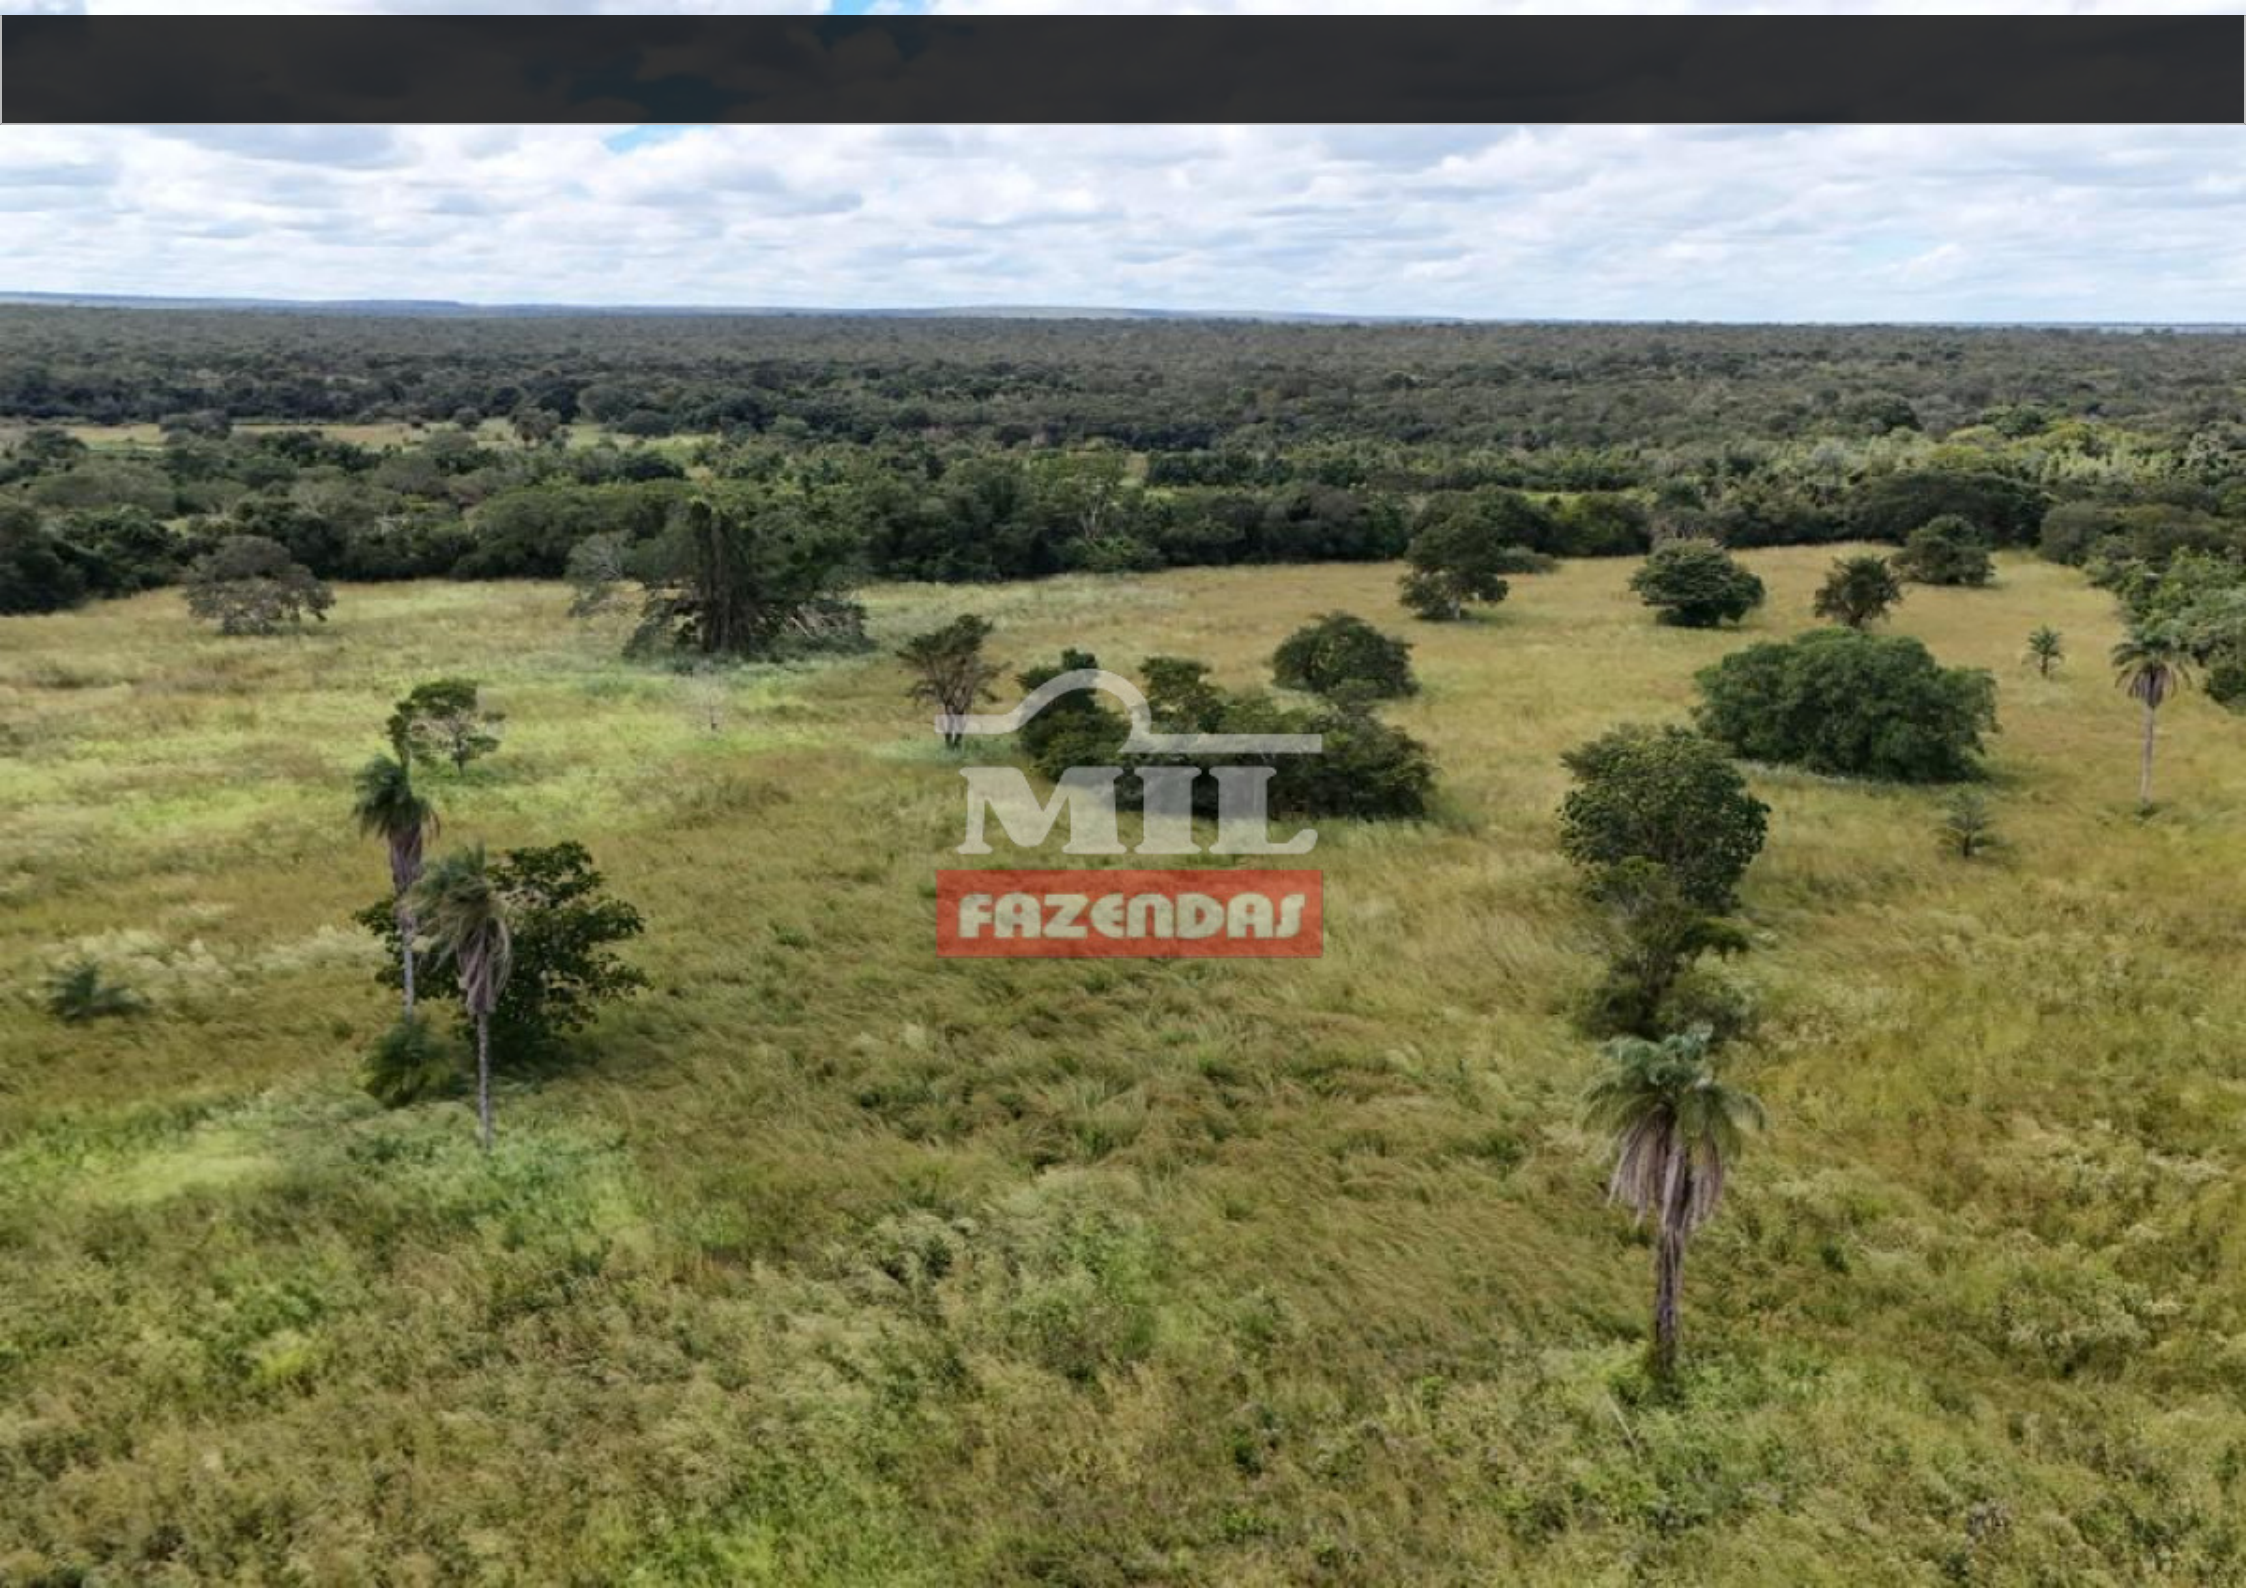

MIL
FAZENDAS