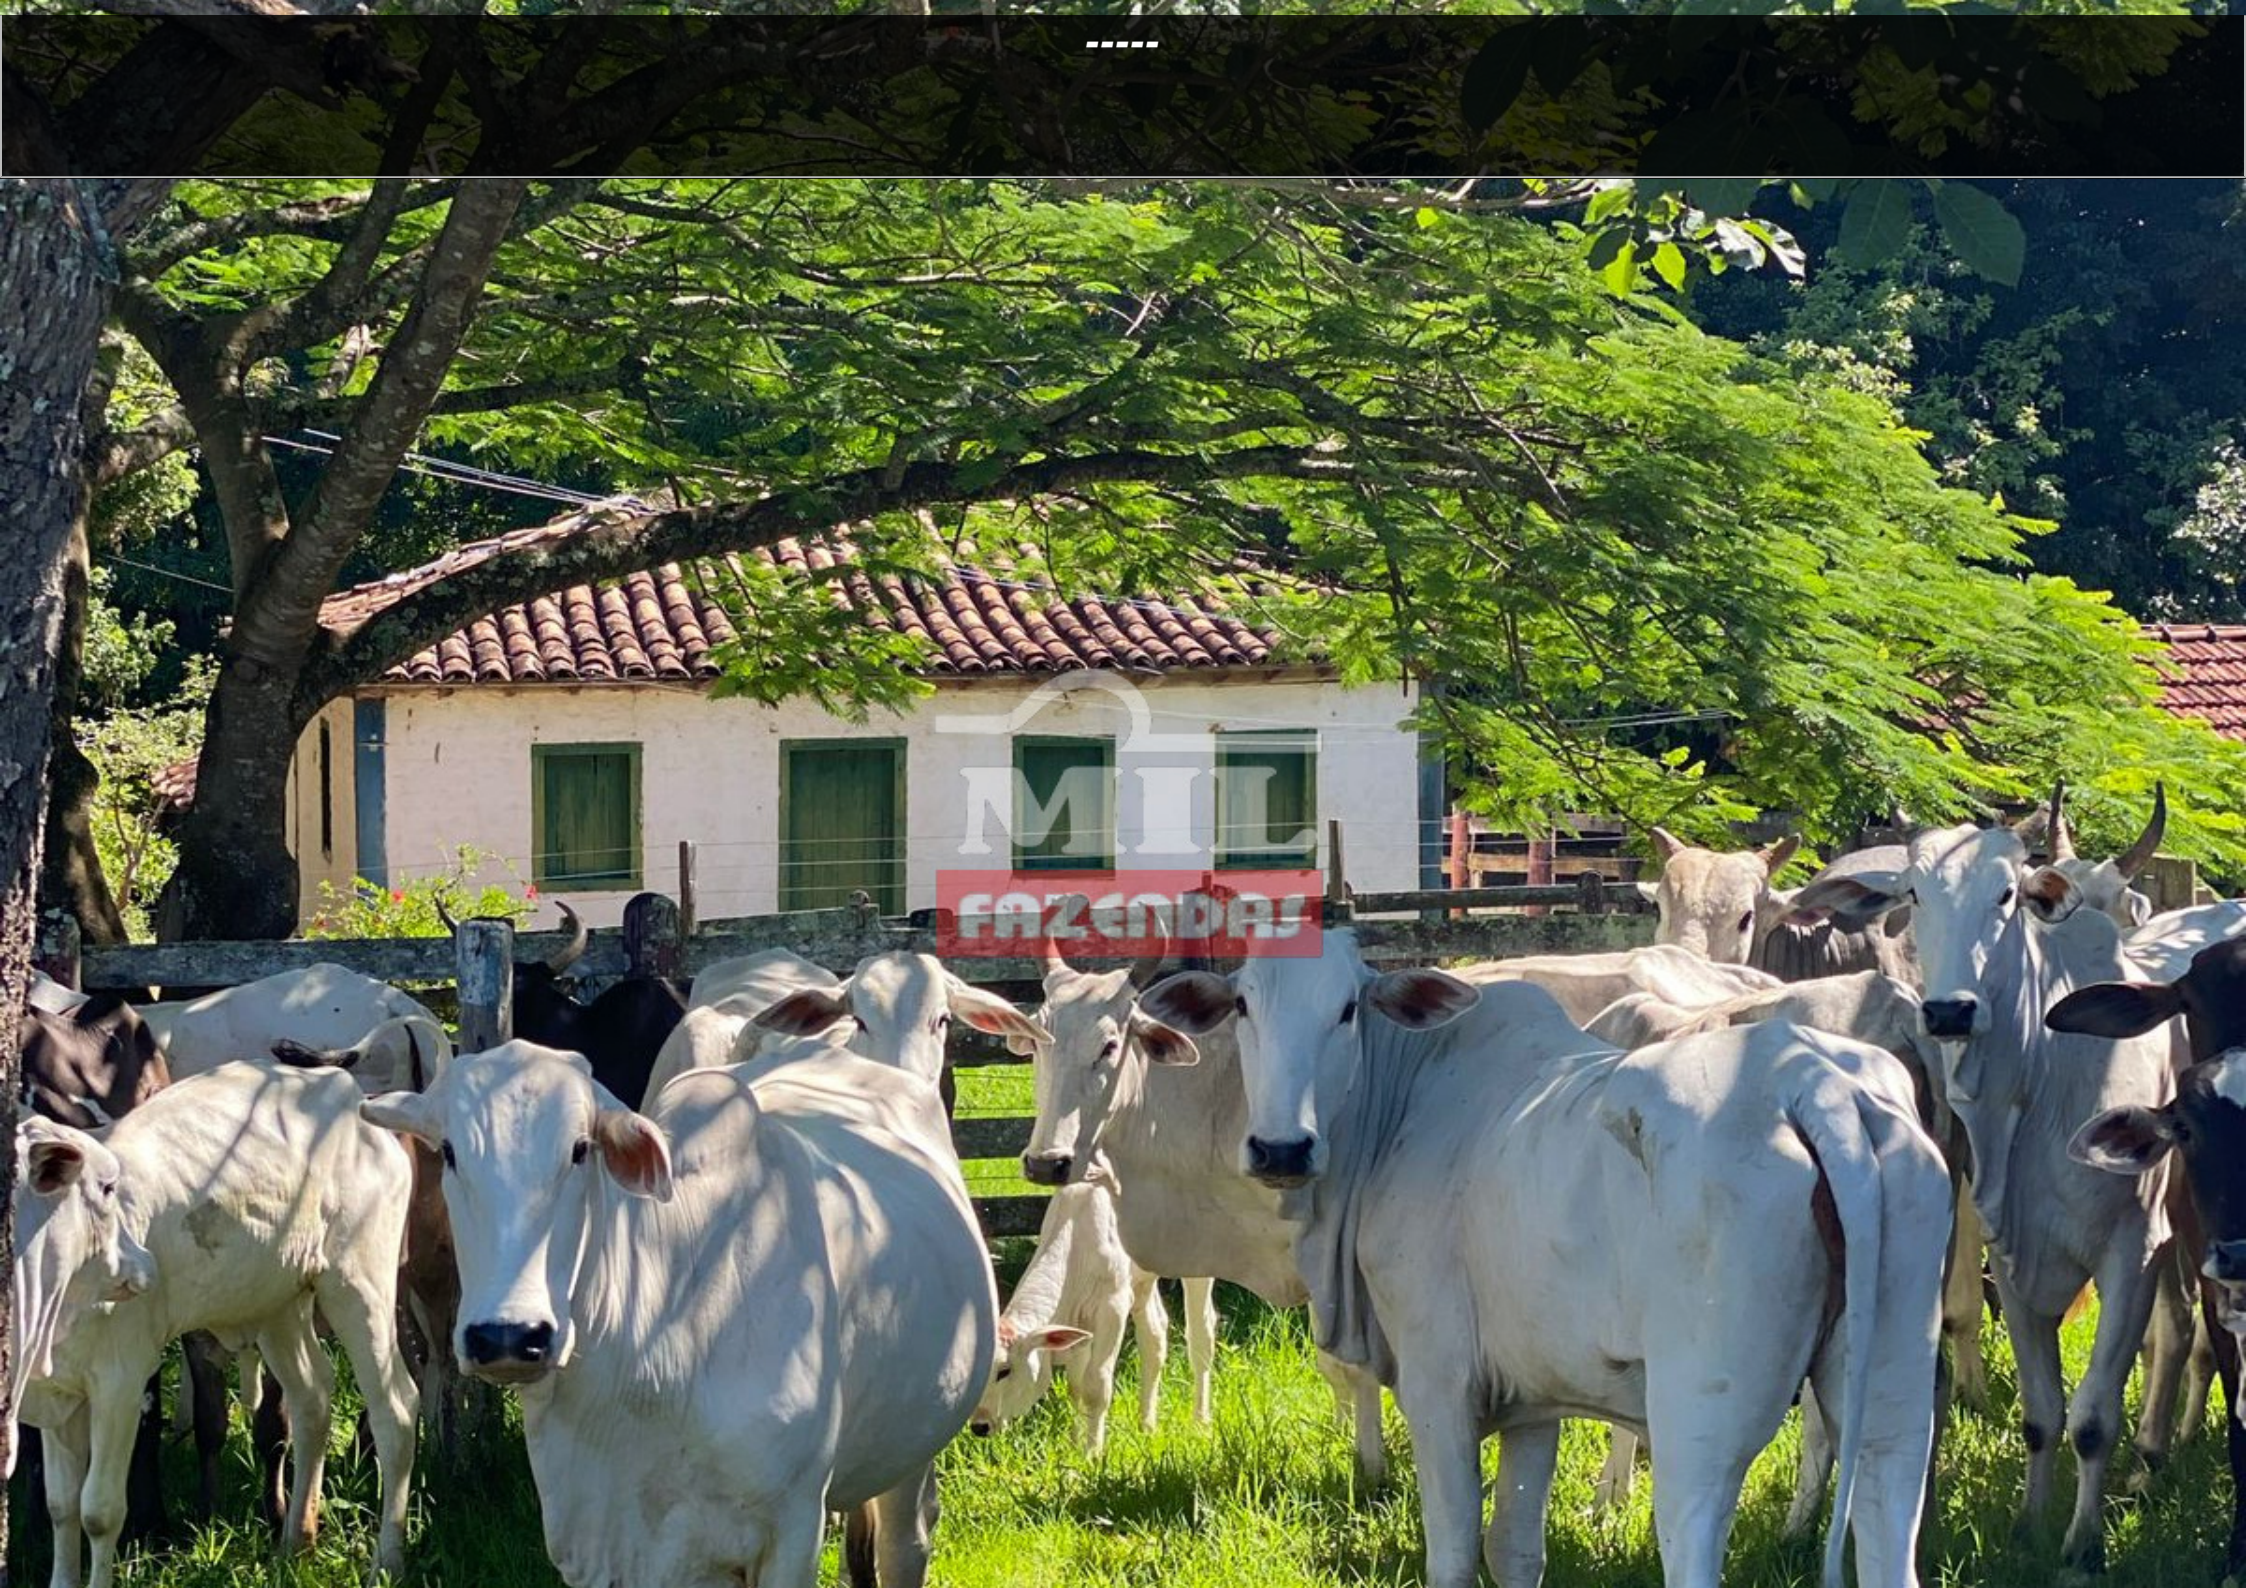

MIL
FAZENDAS