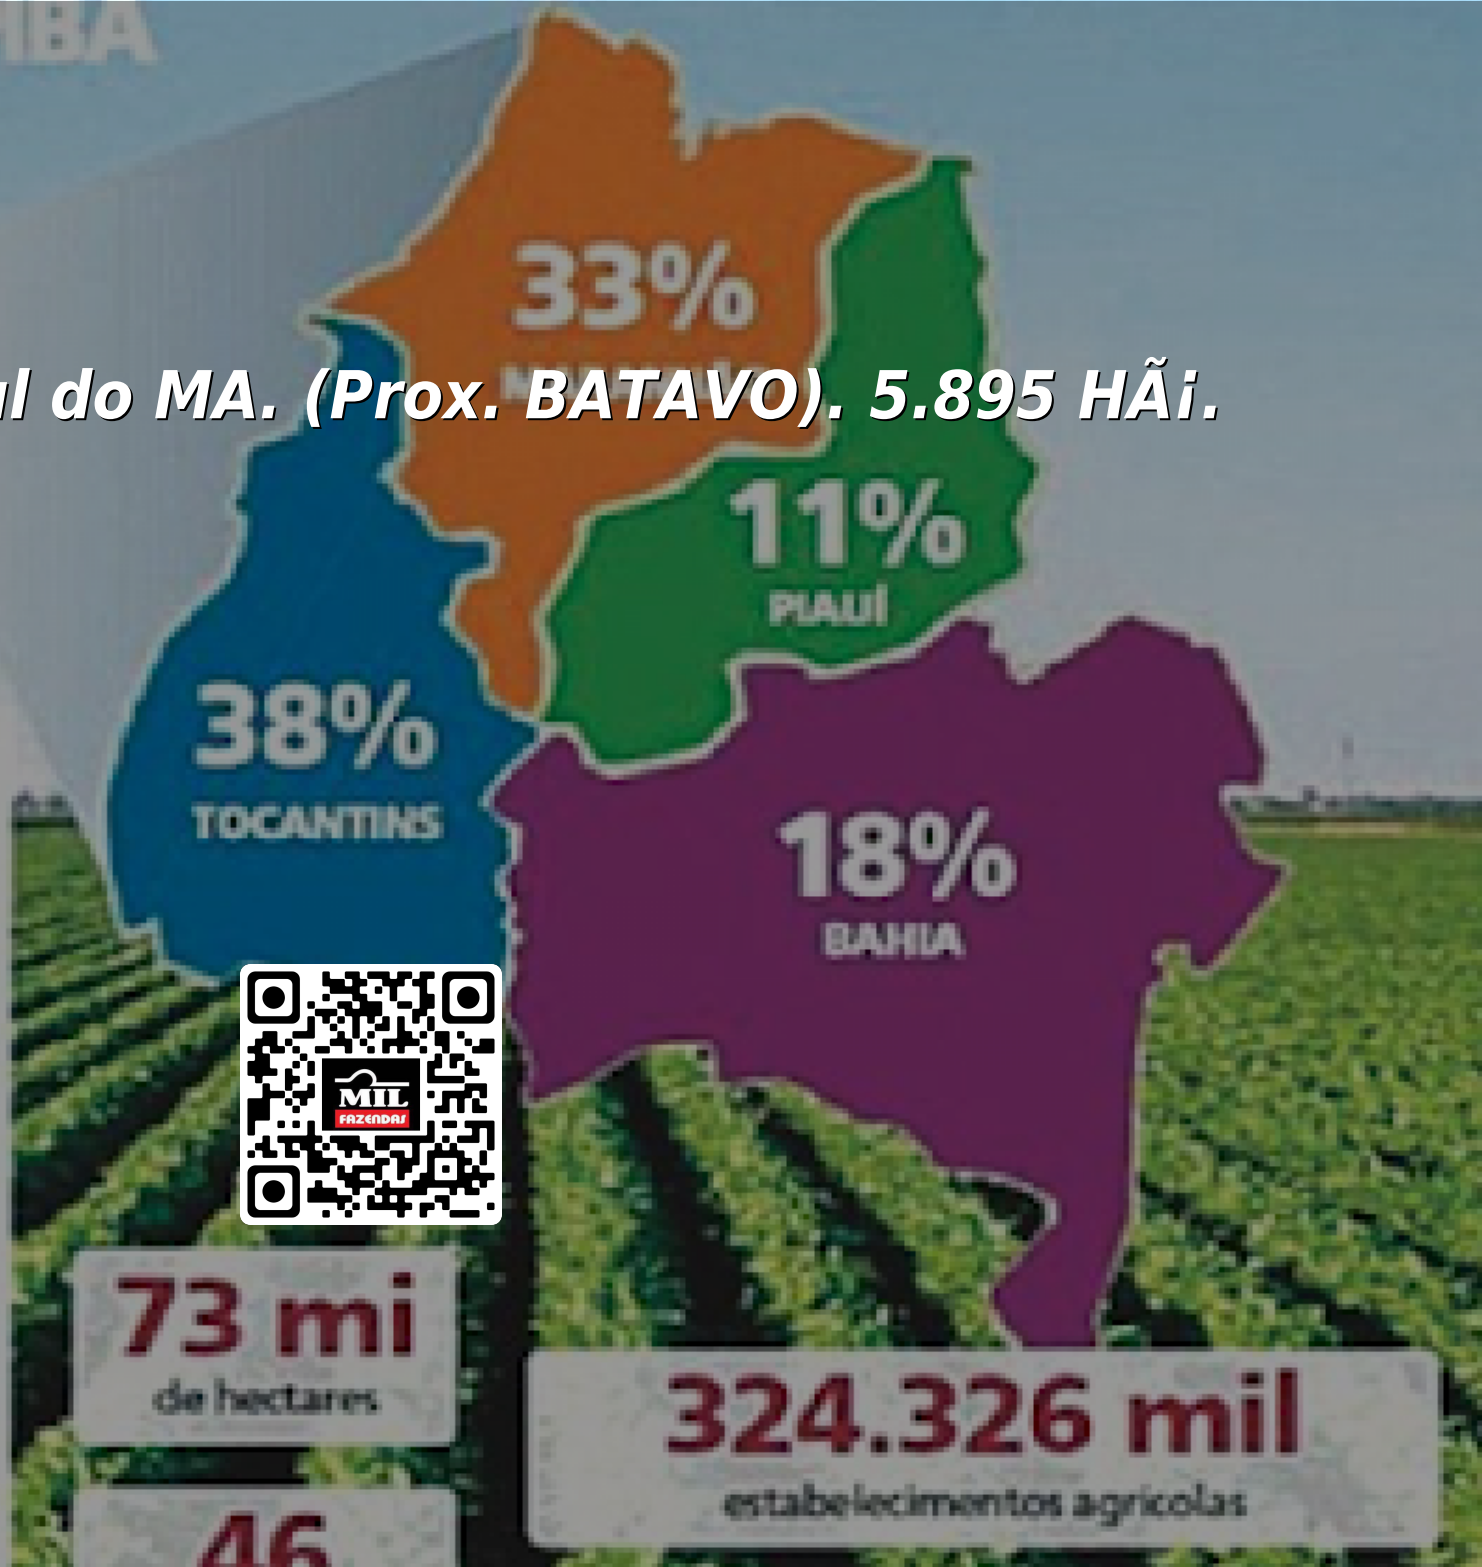

REGIAO MATOPIBA

Fazenda no Sul do MA. (Prox. BATAVO). 5.895 HÃi.

MA
15
micromregiões
135
municipios

TO
8
micromregiões
139
municipios

73 mi
de hectares

46

324.326 mil
estabelecimentos agrícolas

BA

PI

Ver no site

Fazenda no Sul do Maranhão para Lavoura (Região da BATAVO). Área Total: 5.895 Há. Toda em Cerrado Virgem. 60% Agricultável. Argila 15 a 23%. Altitude: 480 mts. Águas: 2 Rios + Nascentes. Chuvas: 1.750mm/ano. Documentação em Ordem. VALOR: R\$ 7.124,00/Há. = R\$ 42 Milhões.

Atenção: As informações estão sujeitas a alterações.

38%
TOCANTINS

18%
BAHIA

73 mi
de hectares

324.326 mil
estabelecimentos agrícolas

46

Map of Brazil showing state icons and statistics:

- MA (Maranhão)
- TO (Tocantins)
- 15 microrregiões
- 8 microrregiões
- 135 municípios
- 139 municípios
- BA (Bahia)
- PI (Piauí)

REGIAO MATOPIBA

MA

15

microrregiões

135

municípios

BA

TO