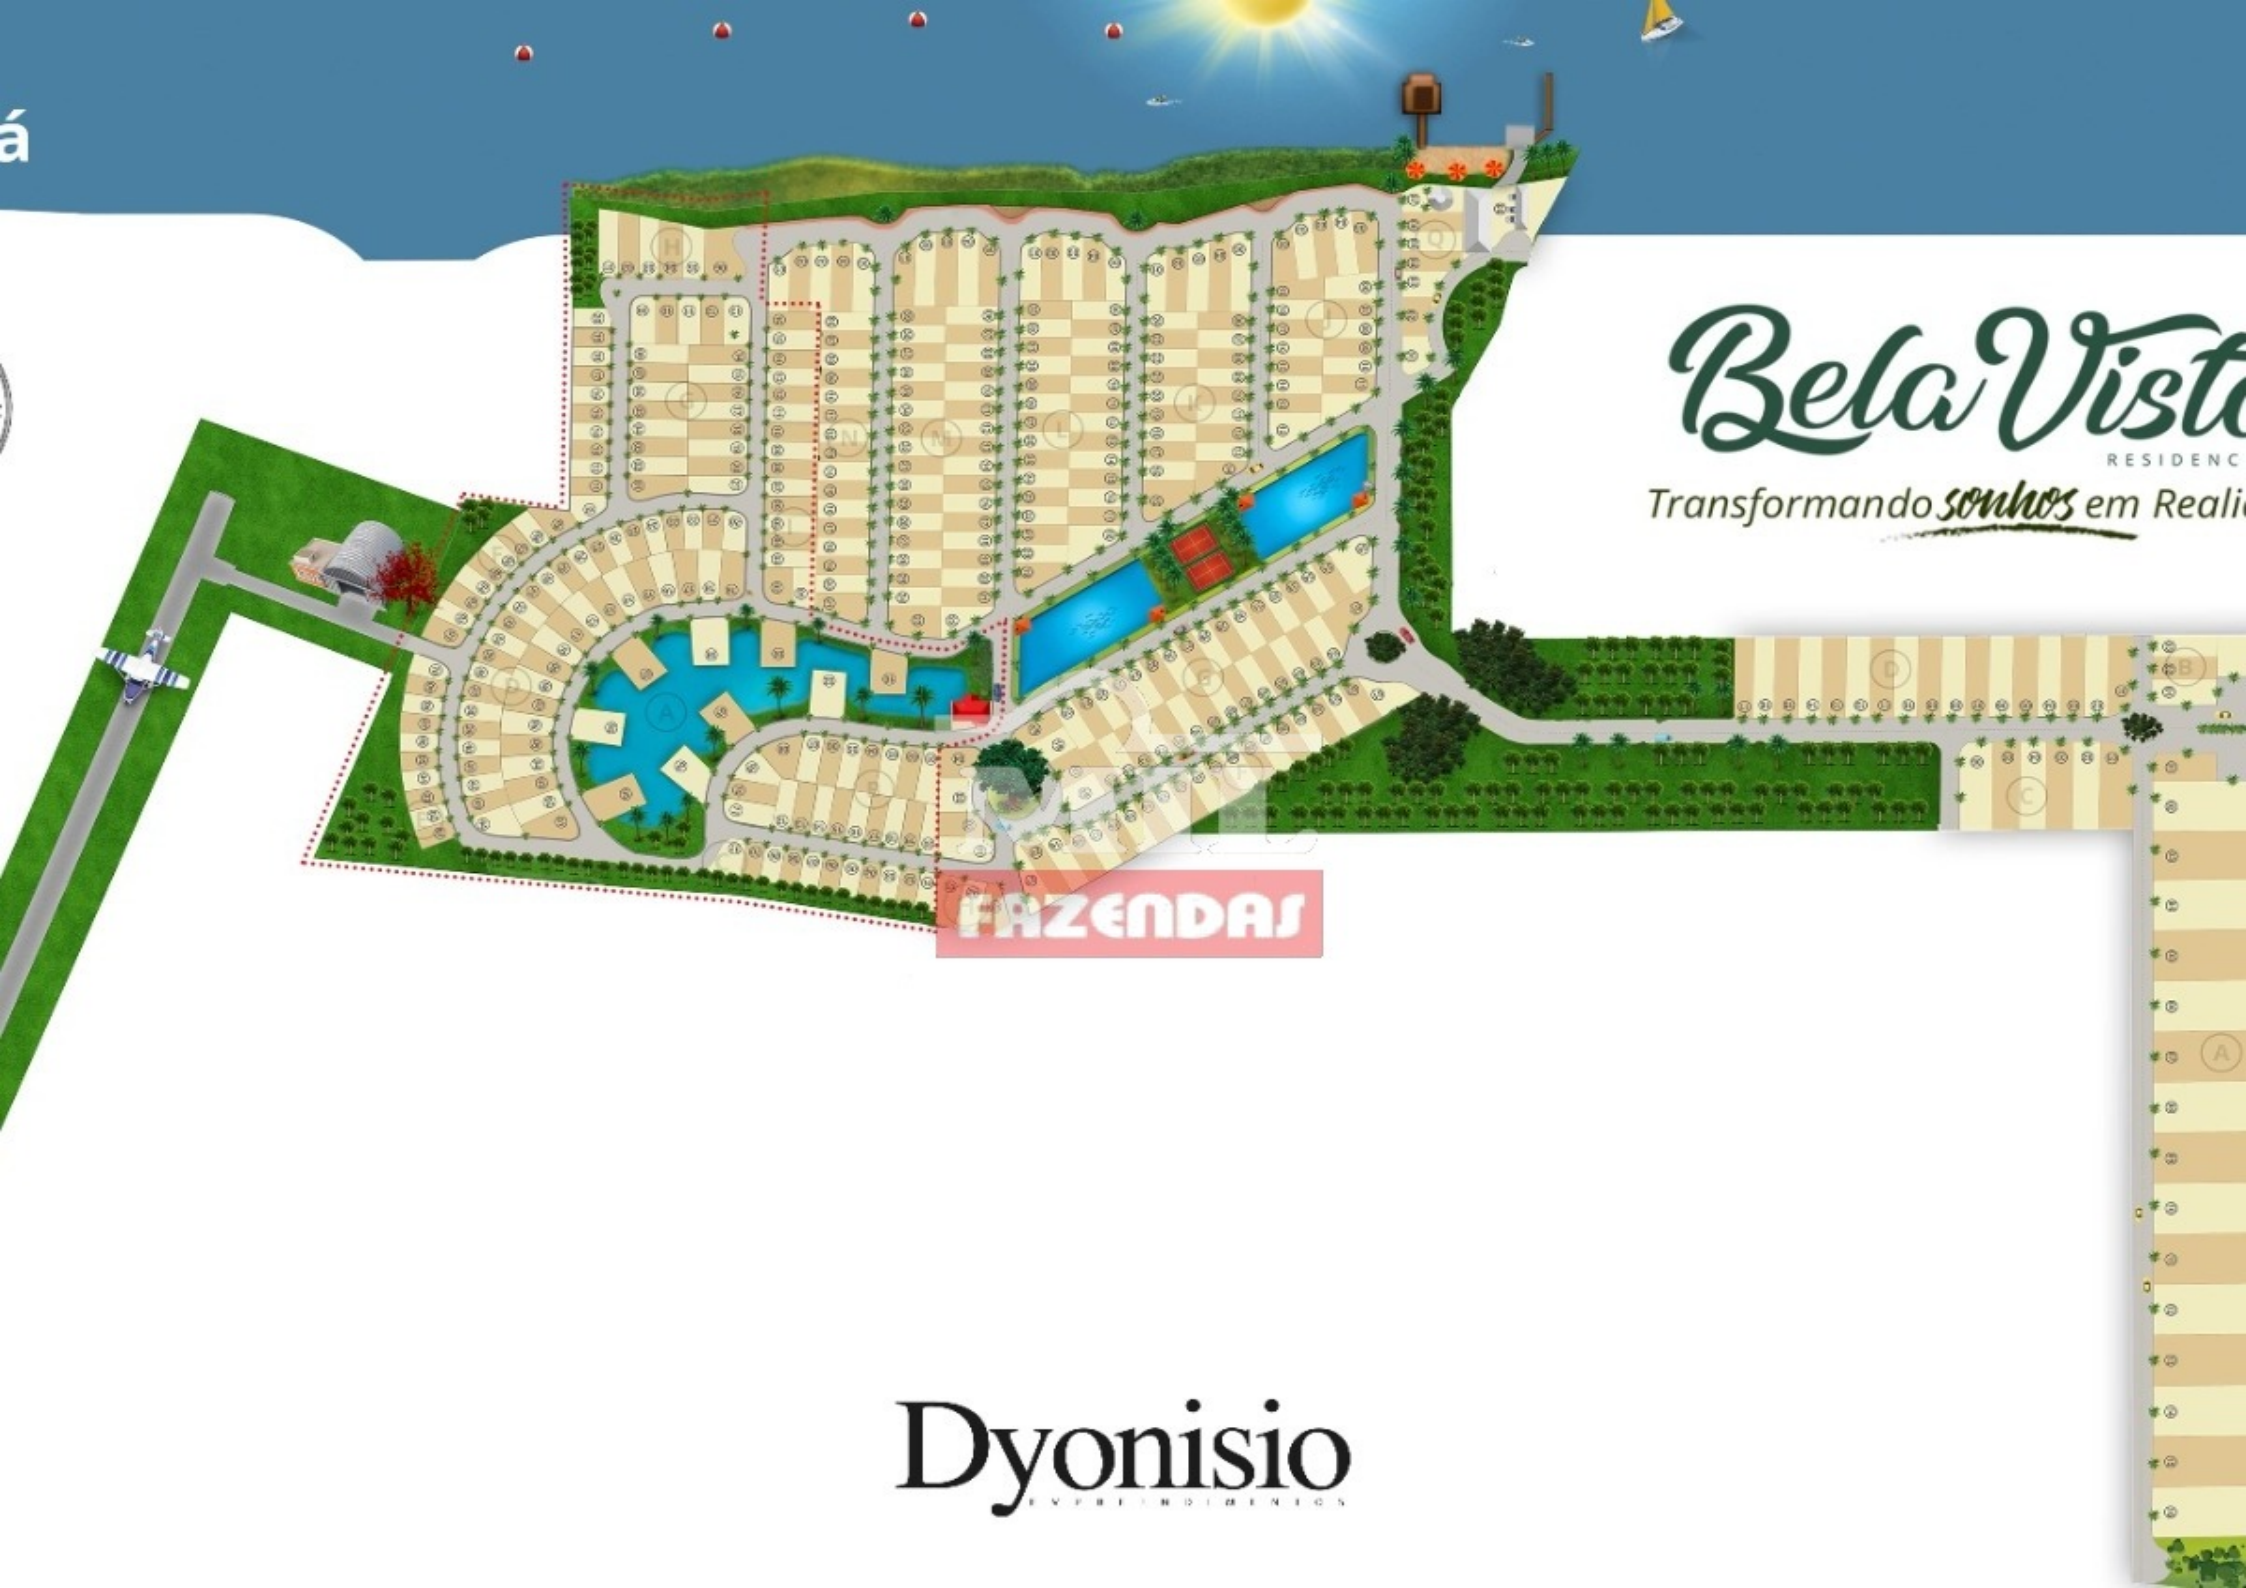

á

Bela Vista

RESIDENC

Transformando *sonhos* em Realidade

FAZENDAS

Dyonisio

IMPRENDIMENTOS